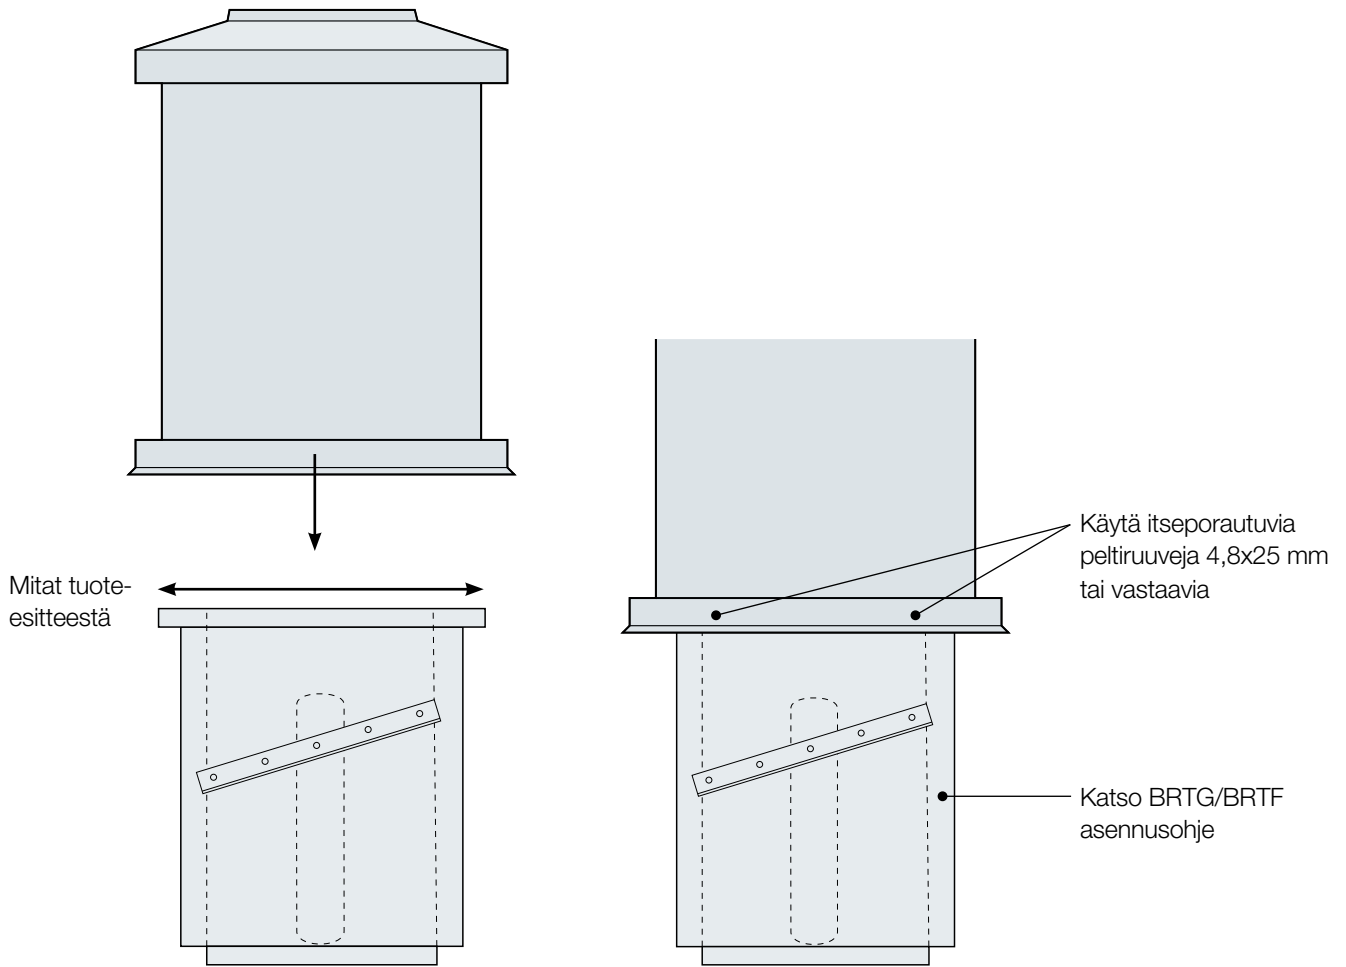

## BRSF/BRSI/BRSK asennusohje

Kiinnitä ulospuhallushajottaja/ilmanottokatos ruuveilla kattoläpiviintiin.

### Paino, kg

Koko	Paino kg		
	BRSF	BRSI	BRSK
200	12	14	24
300	18	20	33
400	24	27	43
500	33	36	60
600	46	46	75
800	74	76	136
1000	95	97	171
1200	117	120	210
1400	148	151	262
1600	181	186	320
1800	218	223	383
2000	260	281	438