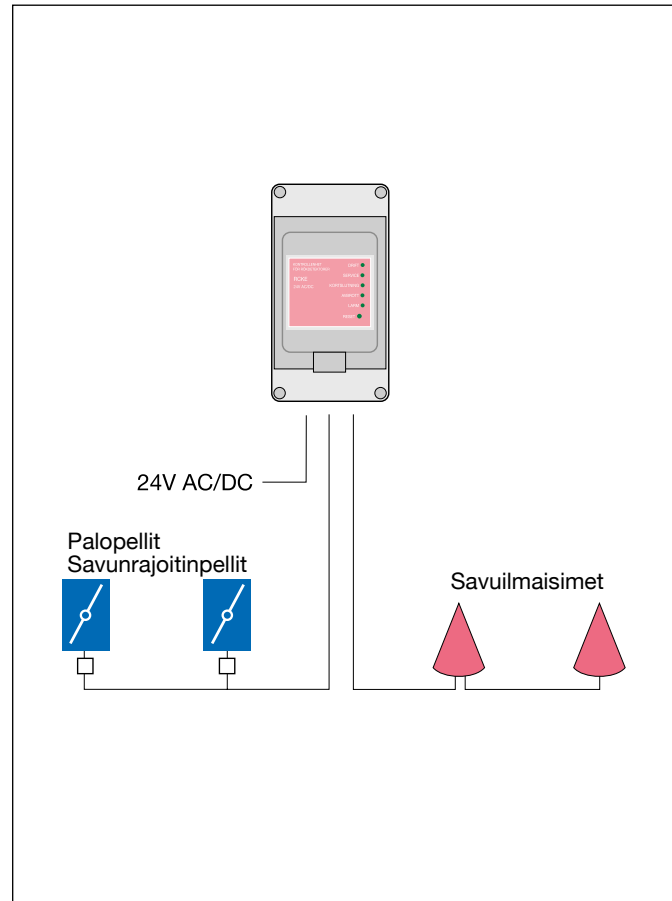

Järjestelmäkuvaus RCKE