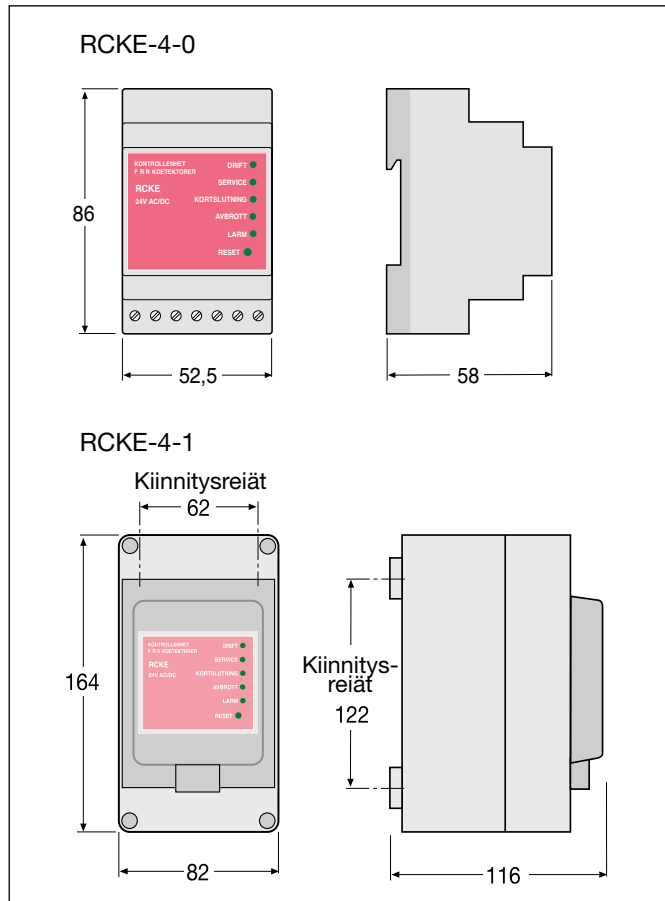

Valvontayksikkö RCKE

Mitat